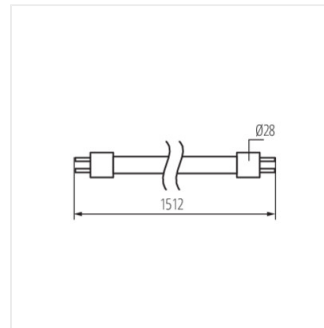

T8 N LED 22W-NW