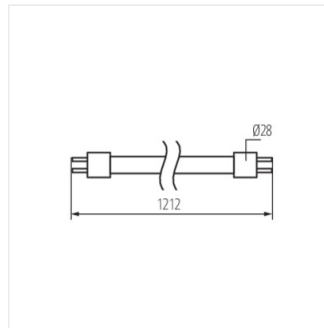

T8 N LED 18W-NW