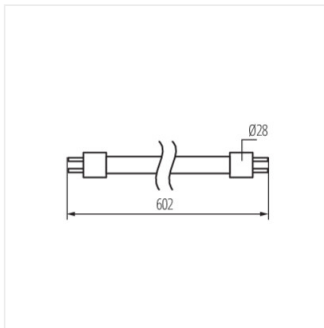

T8 N LED 9W-NW