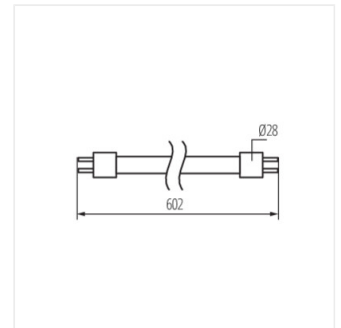

T8 N LED 9W-CW