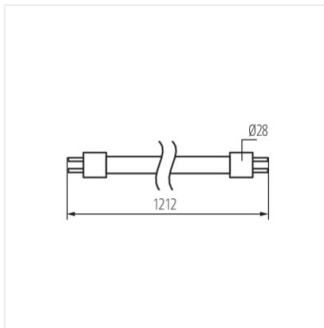

T8 N LED 18W-CW